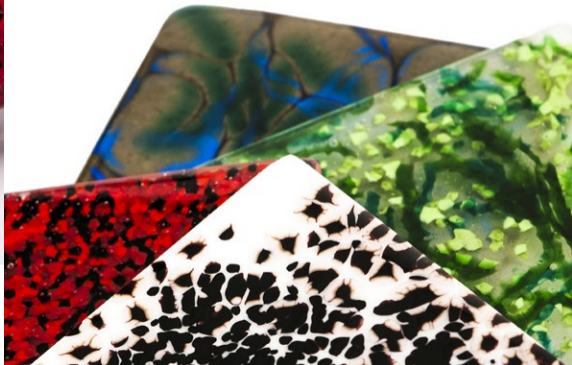

PRECIOSA ORNELA, a.s. | Krkonošská 732 | 468 61 Desná | Czech Republic
lubos.jira@preciosa.com | T: +420 488 117 555 | preciosa-ornela.com