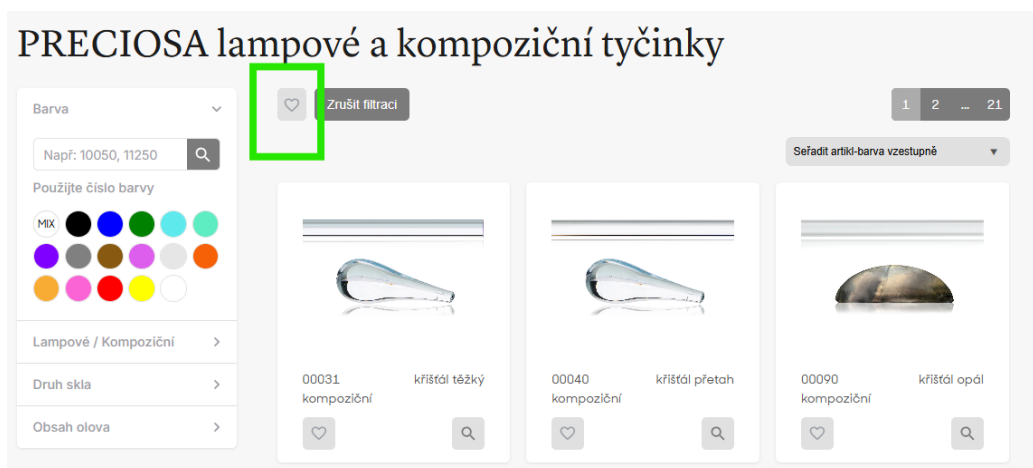

### 3) PŘIDÁVÁNÍ POLOŽEK DO WISHLISTU „MOJE NÁSTĚNKA“ – Váš první přednastavený wishlist

#### a. Přidání jednotlivé položky

V e-katalogu (dané sekce) klikněte na srdíčko u vybrané položky. Váš potvrzený výběr je označený červeným srdíčkem.

Váš výběr je potvrzený také hláškou: „úspěšně uloženo do wishlistu: Moje nástěnka“.

#### b. Přidání všech 15 položek na stránce

K přidání všech položek na stránce slouží srdíčko v úvodu stránky.