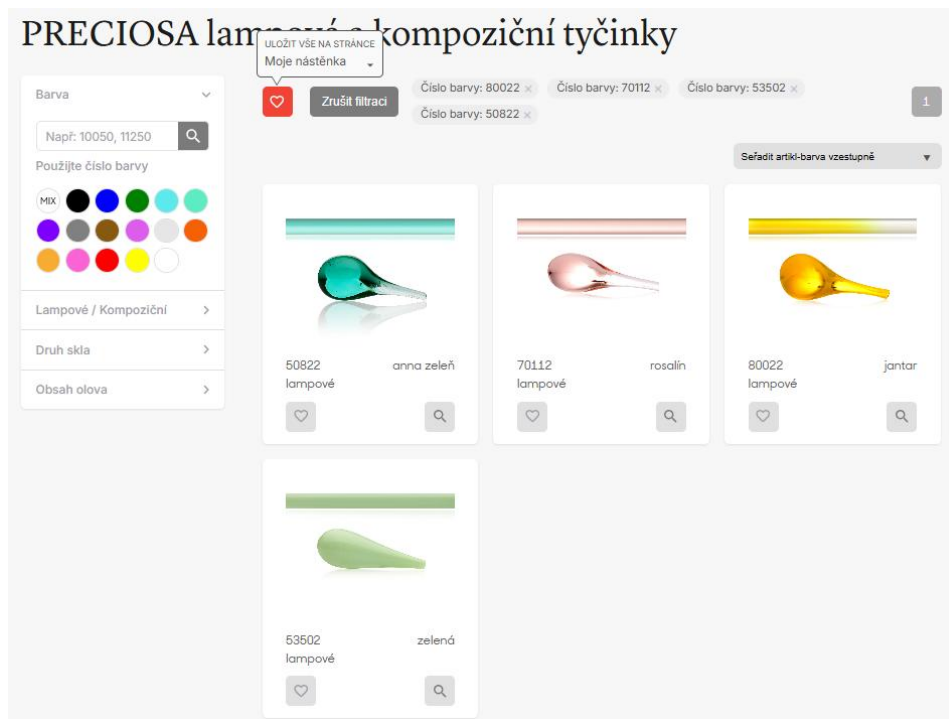

1

Seřadit artikl-barva vzestupně

50822 lampové anna zeleň

70112 lampové rosalín

80022 lampové jantar

53502 lampové zelená

Přidejte vybrané položky do wishlistu přes srdíčko v horní části.

Přes odkaz „moje nástěnka“ vstupte do wishlistu.