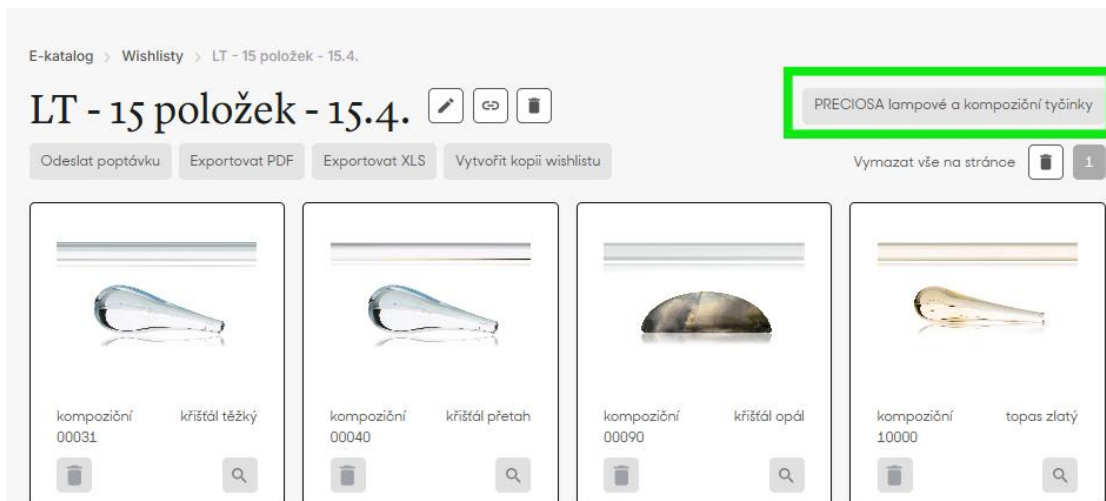

# LT - 15 položek - 15.4.

PRECIOSA lampové a kompoziční tyčinky

Odeslat poptávku Exportovat PDF Exportovat XLS Vytvořit kopii wishlistu

Vymazat vše na stránce  1

## h. Přidání dalších položek z dané sekce e-katalogu

Přes tlačítko v pravém horním rohu vstoupíte znovu do e-katalogu, přímo do dané produktové sekce, kde můžete vybírat další položky.