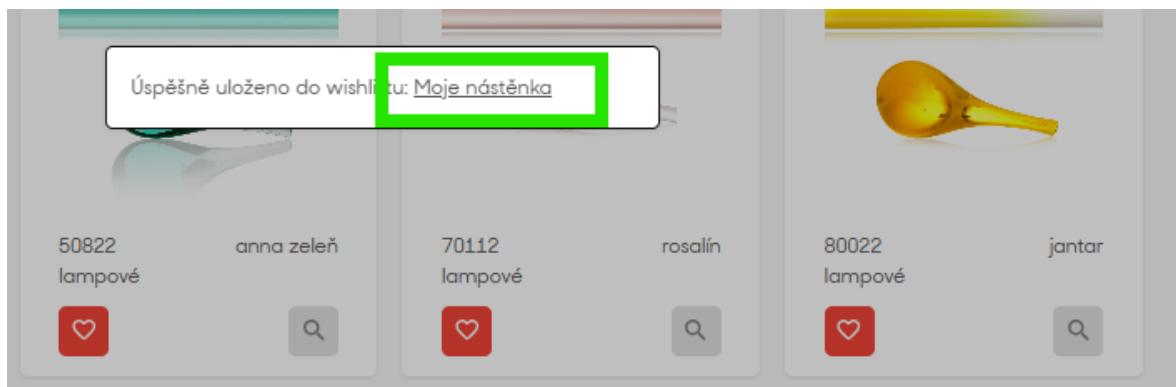

1

Seřadit artikl-barva vzestupně

50822 lampové anna zeleň

70112 lampové rosalín

80022 lampové jantar

53502 lampové zelená

Přidejte vybrané položky do wishlistu přes srdíčko v horní části.

Přes odkaz „moje nástěnka“ vstupte do wishlistu.