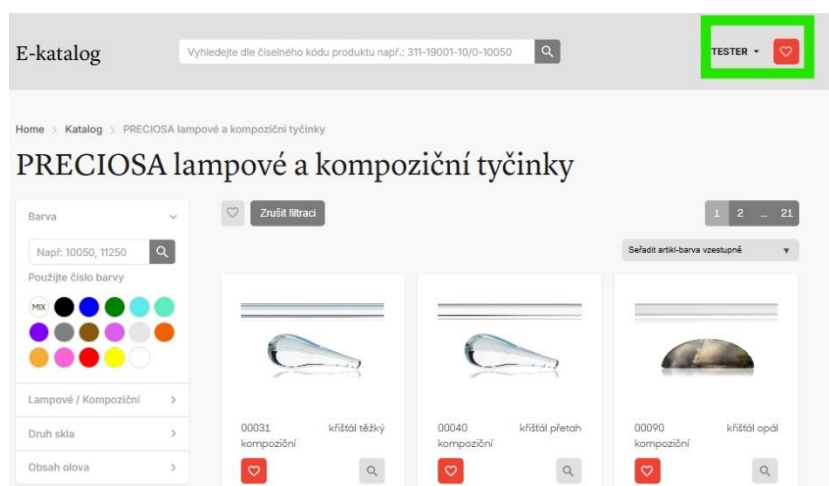

b. Přes účet v pravém horním rohu