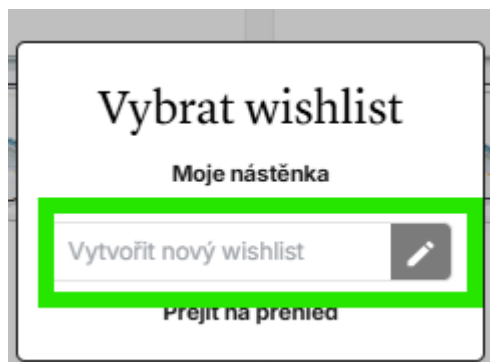

##### b. Přes účet v pravém horním rohu

V náhledu máte **3 sekce wishlistů**:

- Lampové a kompoziční tyčinky
- LIBA Colors 96
- Olovnaté sklo

**Tmavě šedou barvou** je označená ta sekce wishlistu, ve které se právě nacházíte.

## Wishlisty

Název wishlistu	Počet produktů	Poslední úprava	Sdílet	Smazat
Moje nástěnka	15	23.04.2026	↔	🗑️

### 5) TVORBA NOVÉHO WISHLISTU POD VLASTNÍM NÁZVEM

#### a. Přes vybranou položku

Najedťte myší na srdíčko u vybrané položky, zobrazí se Vám možnost, kam uložit položku. Klikněte na šipku pro rozbalení možností.

Zvolte si název nového wishlistu a potvrďte.