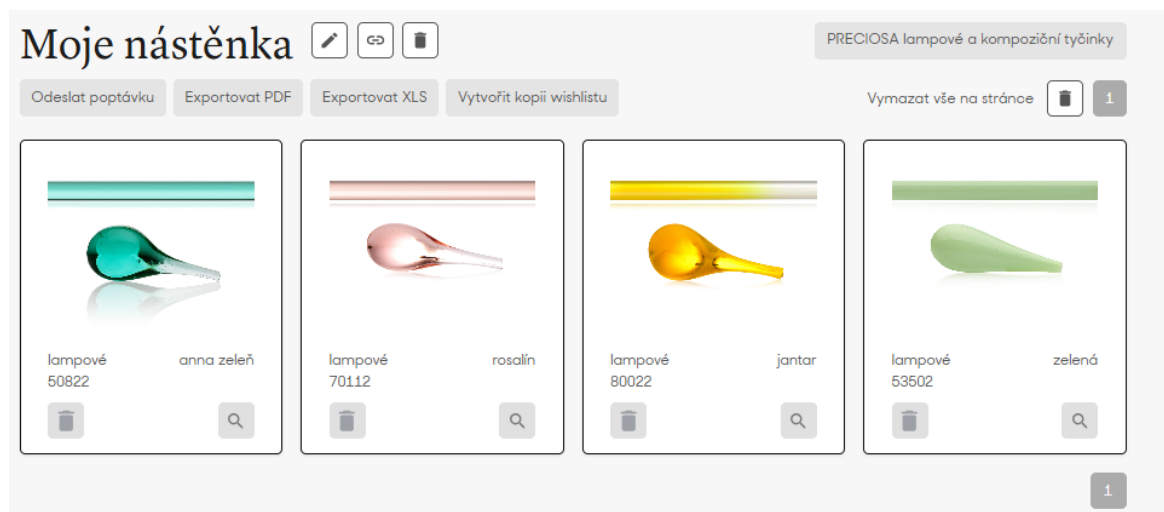

1

Seřadit artikl-barva vzestupně

50822 lampové anna zeleň

70112 lampové rosalín

80022 lampové jantar

53502 lampové zelená

Přidejte vybrané položky do wishlistu přes srdíčko v horní části.

Přes odkaz „moje nástěnka“ vstupte do wishlistu.