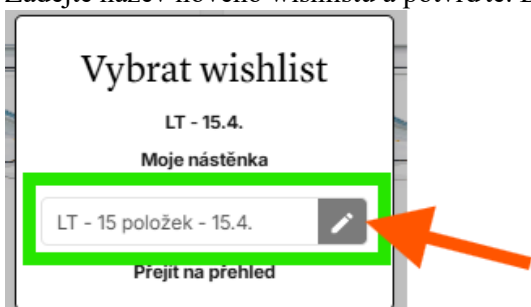

#### a. Přes vybranou položku

Najedťte myší na srdíčko u vybrané položky, zobrazí se Vám možnost, kam uložit položku. Klikněte na šipku pro rozbalení možností.

Zvolte si název nového wishlistu a potvrďte.

Zobrazí se potvrzení, že položky jsou uloženy do nového wishlistu. Můžete rovnou vstoupit do nového wishlistu.

**b. Nový wishlist přes srdíčko v horní části, pokud přidáváte všechny položky na stránce**

Najedte myší na srdíčko v horní části, zobrazí se Vám možnost, kam uložit všechny položky na stránce. Klikněte na šipku pro rozbalení možností.

Zadejte název nového wishlistu a potvrďte. Dále postupujte stejně (dle bodu 5a).