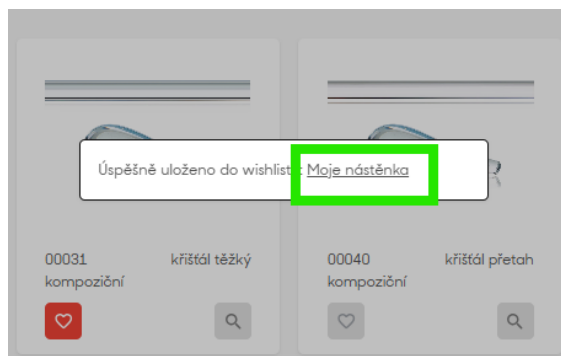

Seřadit artikl-barva vzestupně

00062 křišťál strojní lampové  
00518 křišťál strojní lampové  
10002 topas lampové

Dále postupujte stejně jako v předchozích krocích.

#### 4) VSTUP DO WISHLISTU

##### a. Přes označenou a vybranou položku do wishlistu

Klikněte na „moje nástěnka“. Zobrazí se Vám daný wishlist a jeho obsah.