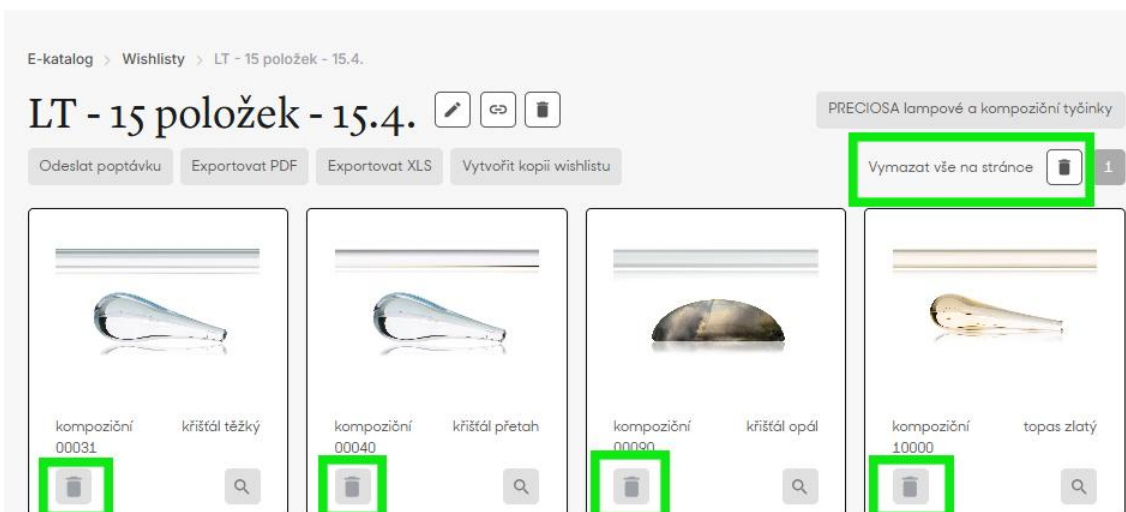

i. Vymazání položek jednotlivě (ikona koše u jednotlivých položek)

j. Vymazání všech položek na stránce (ikona koše v horním pravém rohu)

7) PROFIL UŽIVATELE

1. **Váš účet** – možnost změny Vašich registračních údajů
2. **Wishlisty** – vstup do sekce wishlistů v rámci všech dostupných produktových skupin
3. **Poptávky** – souhrn odeslaných Vašich odeslaných poptávek
4. **Odhlásit se**