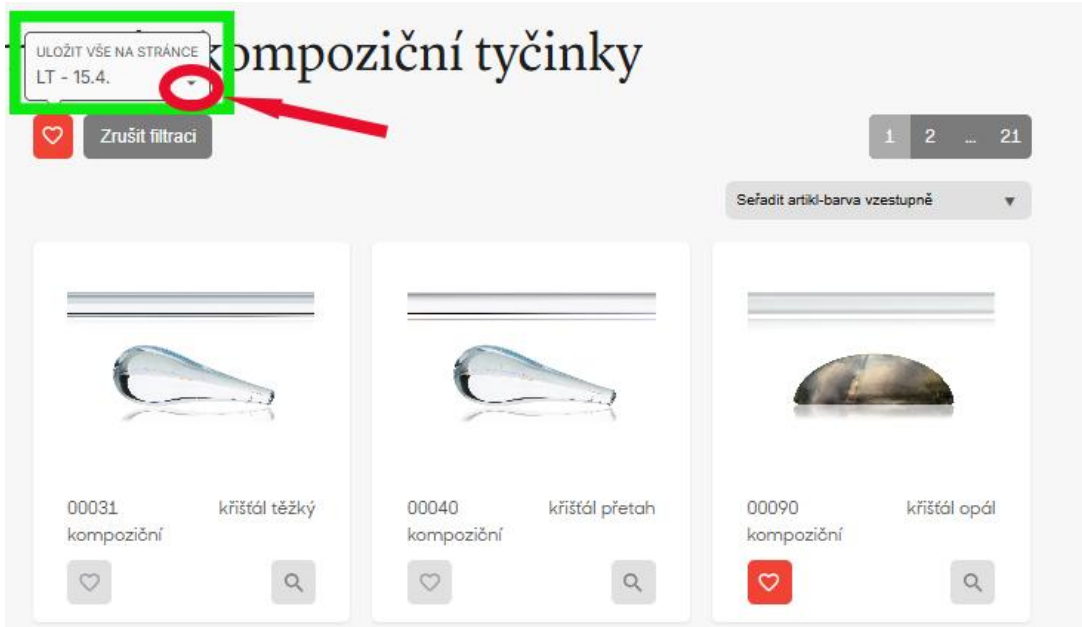

Zadejte název nového wishlistu a potvrďte. Dále postupujte stejně (dle bodu 5a).

6) PRÁCE S WISHLISTEM

- a. Přejmenování wishlistu
- b. Zkopírování a odeslání odkazu na wishlist (zůstávají interaktivní položky)
- c. Smazání wishlistu

d. Odeslání poptávky (možnost přidání krátkého komentáře)

Před odesláním Vaší poptávky můžete přidat krátký komentář – např: množství u daných položek. Vaší poptávce se bude věnovat obchodní zástupce Preciosy Ornely, který Vás bude kontaktovat dle uvedených registračních údajů.

e. Export wishlistu ve formátu PDF (včetně fotografií)

f. Export wishlistu ve formátu Excel (bez fotografií)

Seznam vybraných položek lze doplnit o požadované množství, případně o další poznámku. Poptávku můžete odeslat přímo na e-mail obchodního zástupce Preciosy Ornely, se kterým jste v kontaktu.

g. Vytvoření kopie wishlistu